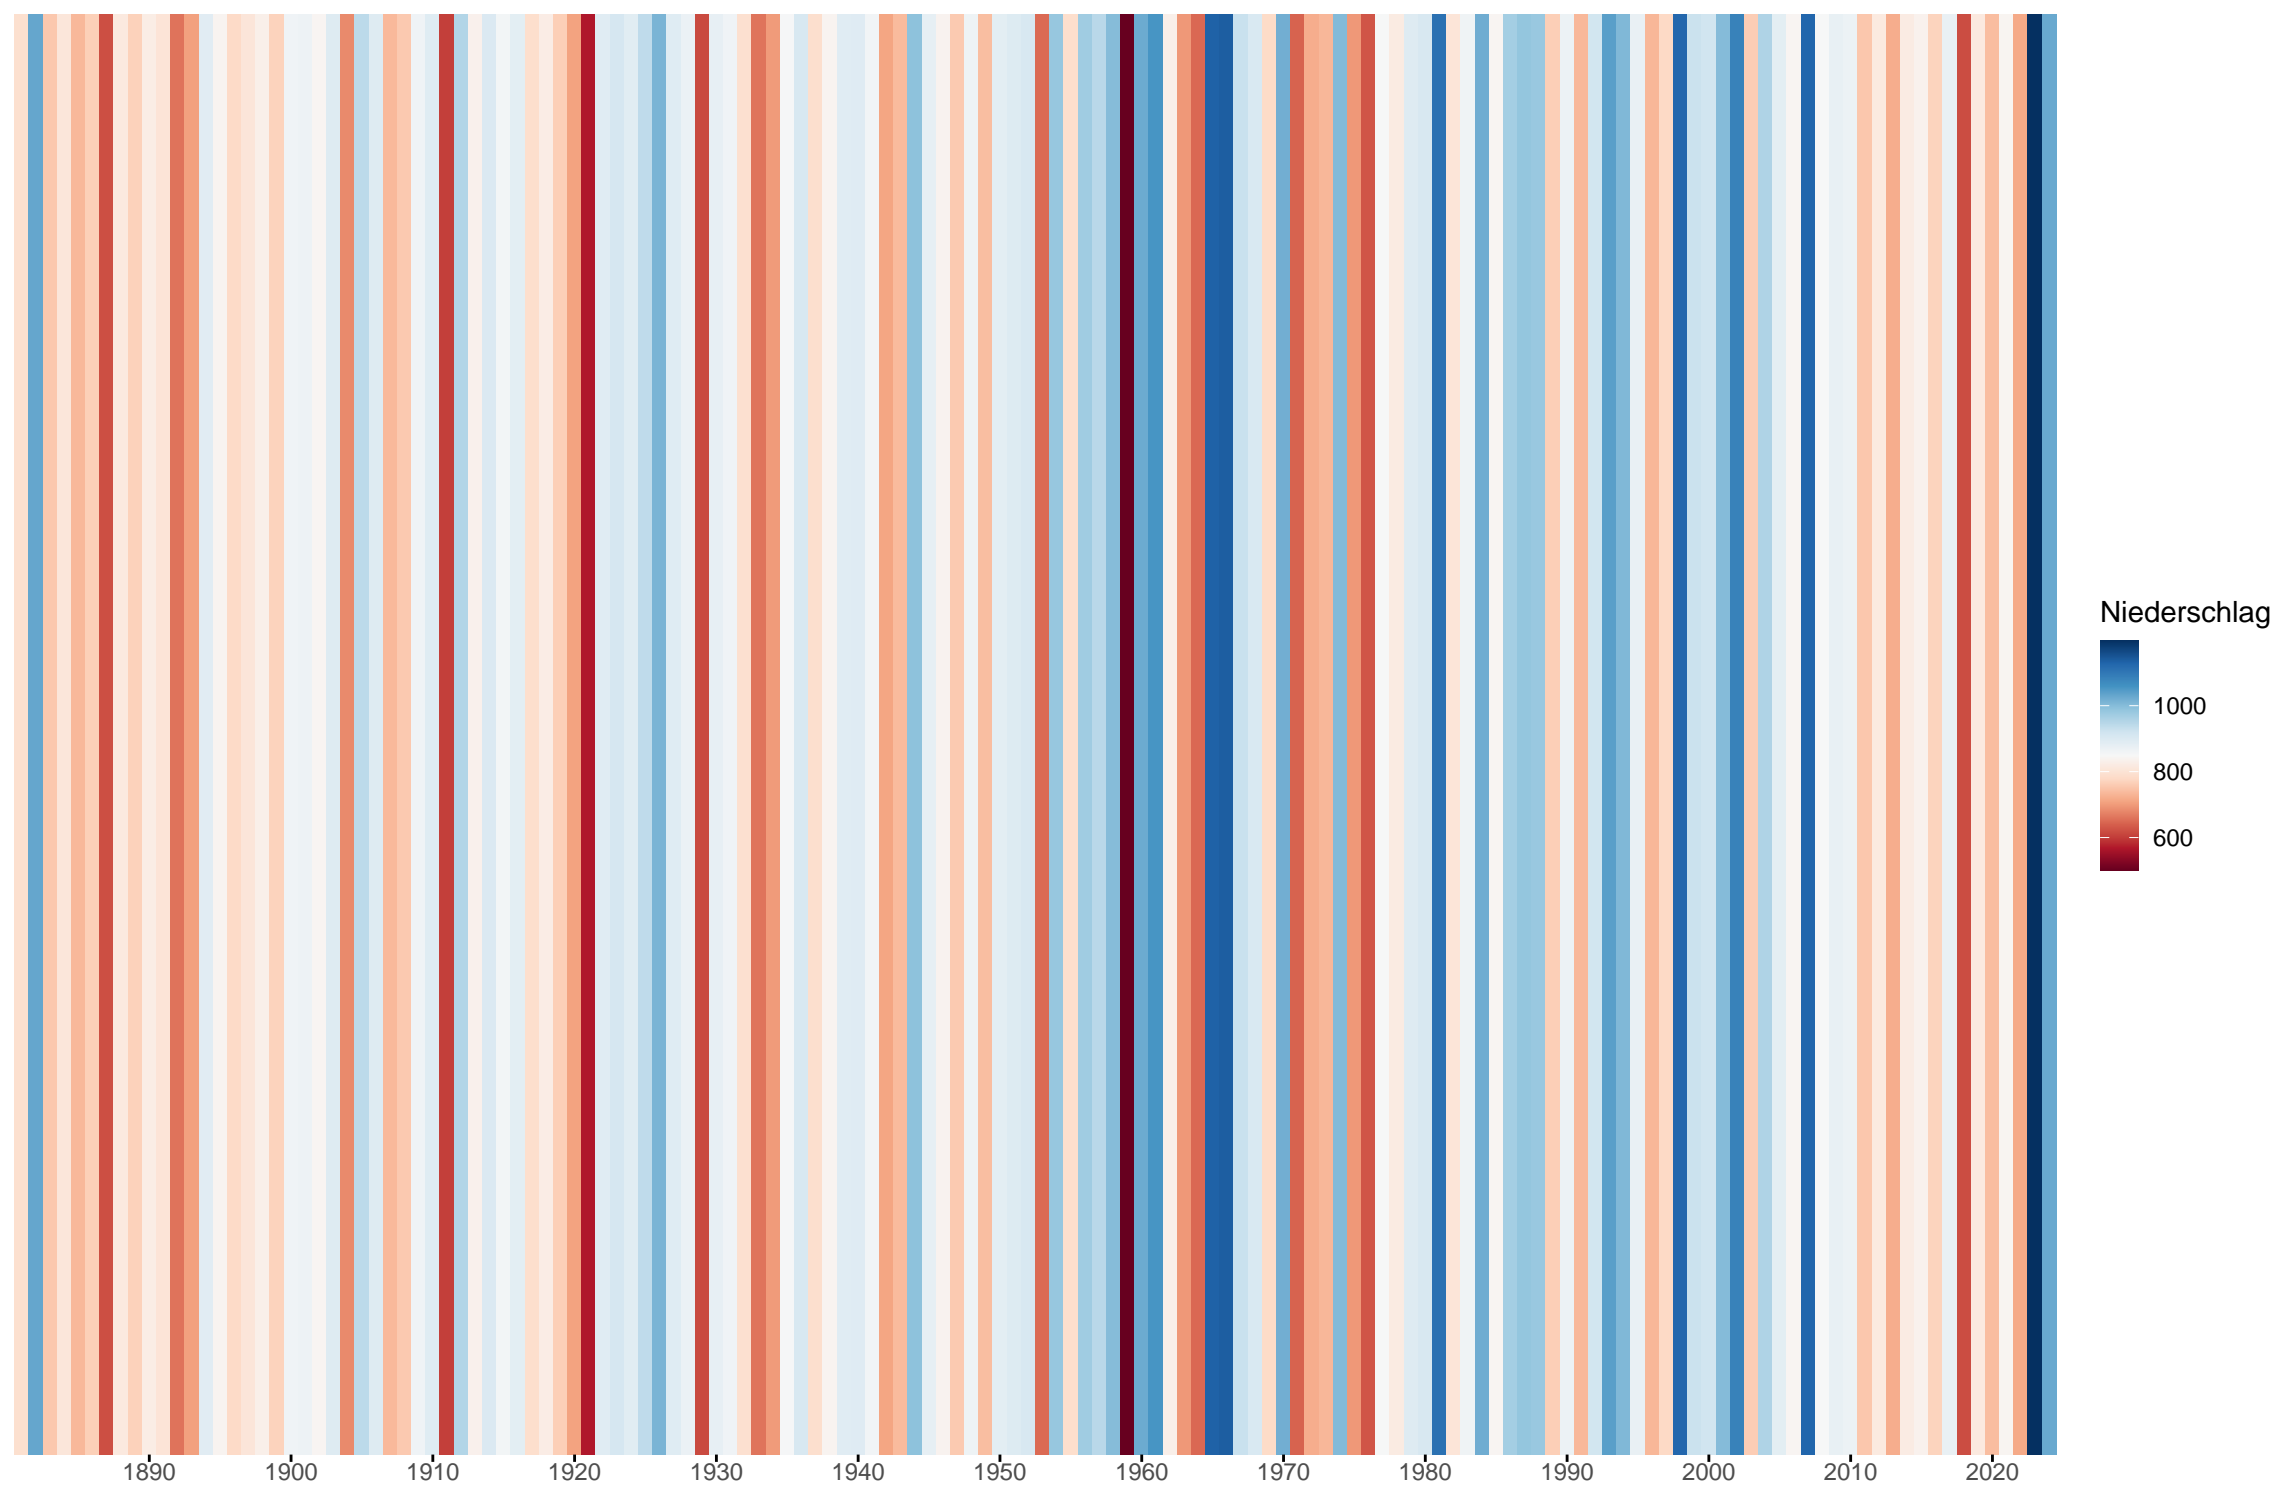

Precipitation Stripes für Nordrhein–Westfalen 1881–2024

Datengrundlage: Jährliche Niederschlagsraster des DWD