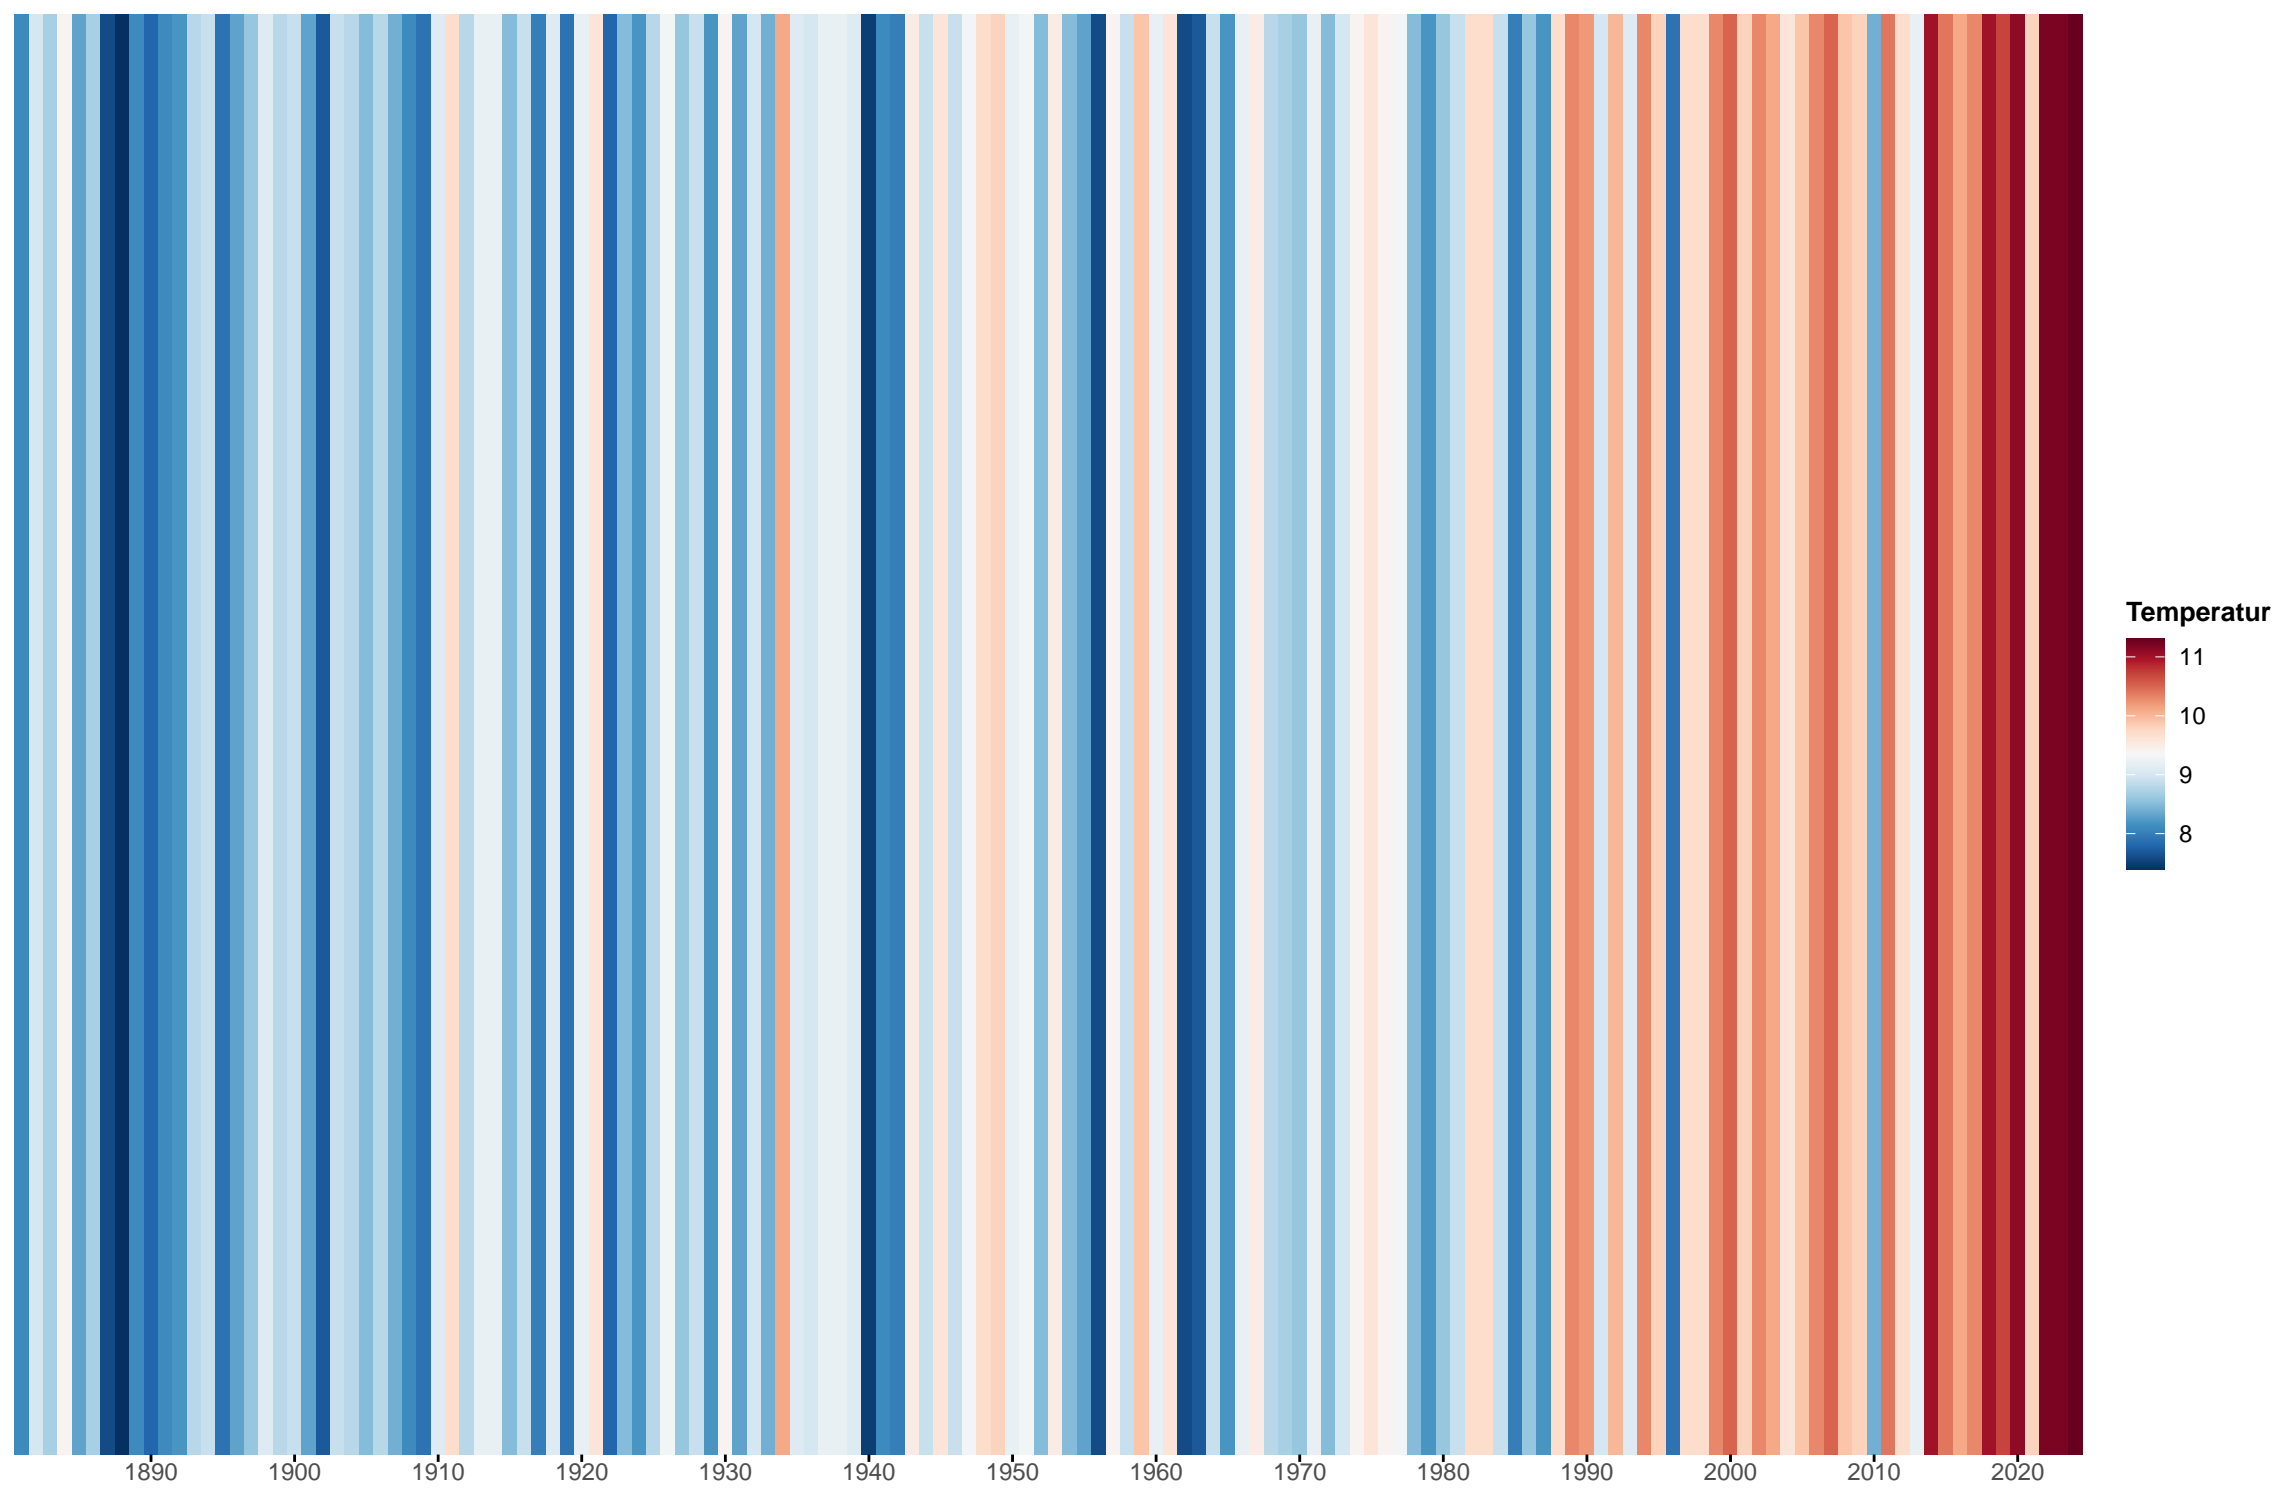

Warming Stripes für Nordrhein–Westfalen 1881–2024

Datengrundlage: Jährliche Temperaturraster des DWD